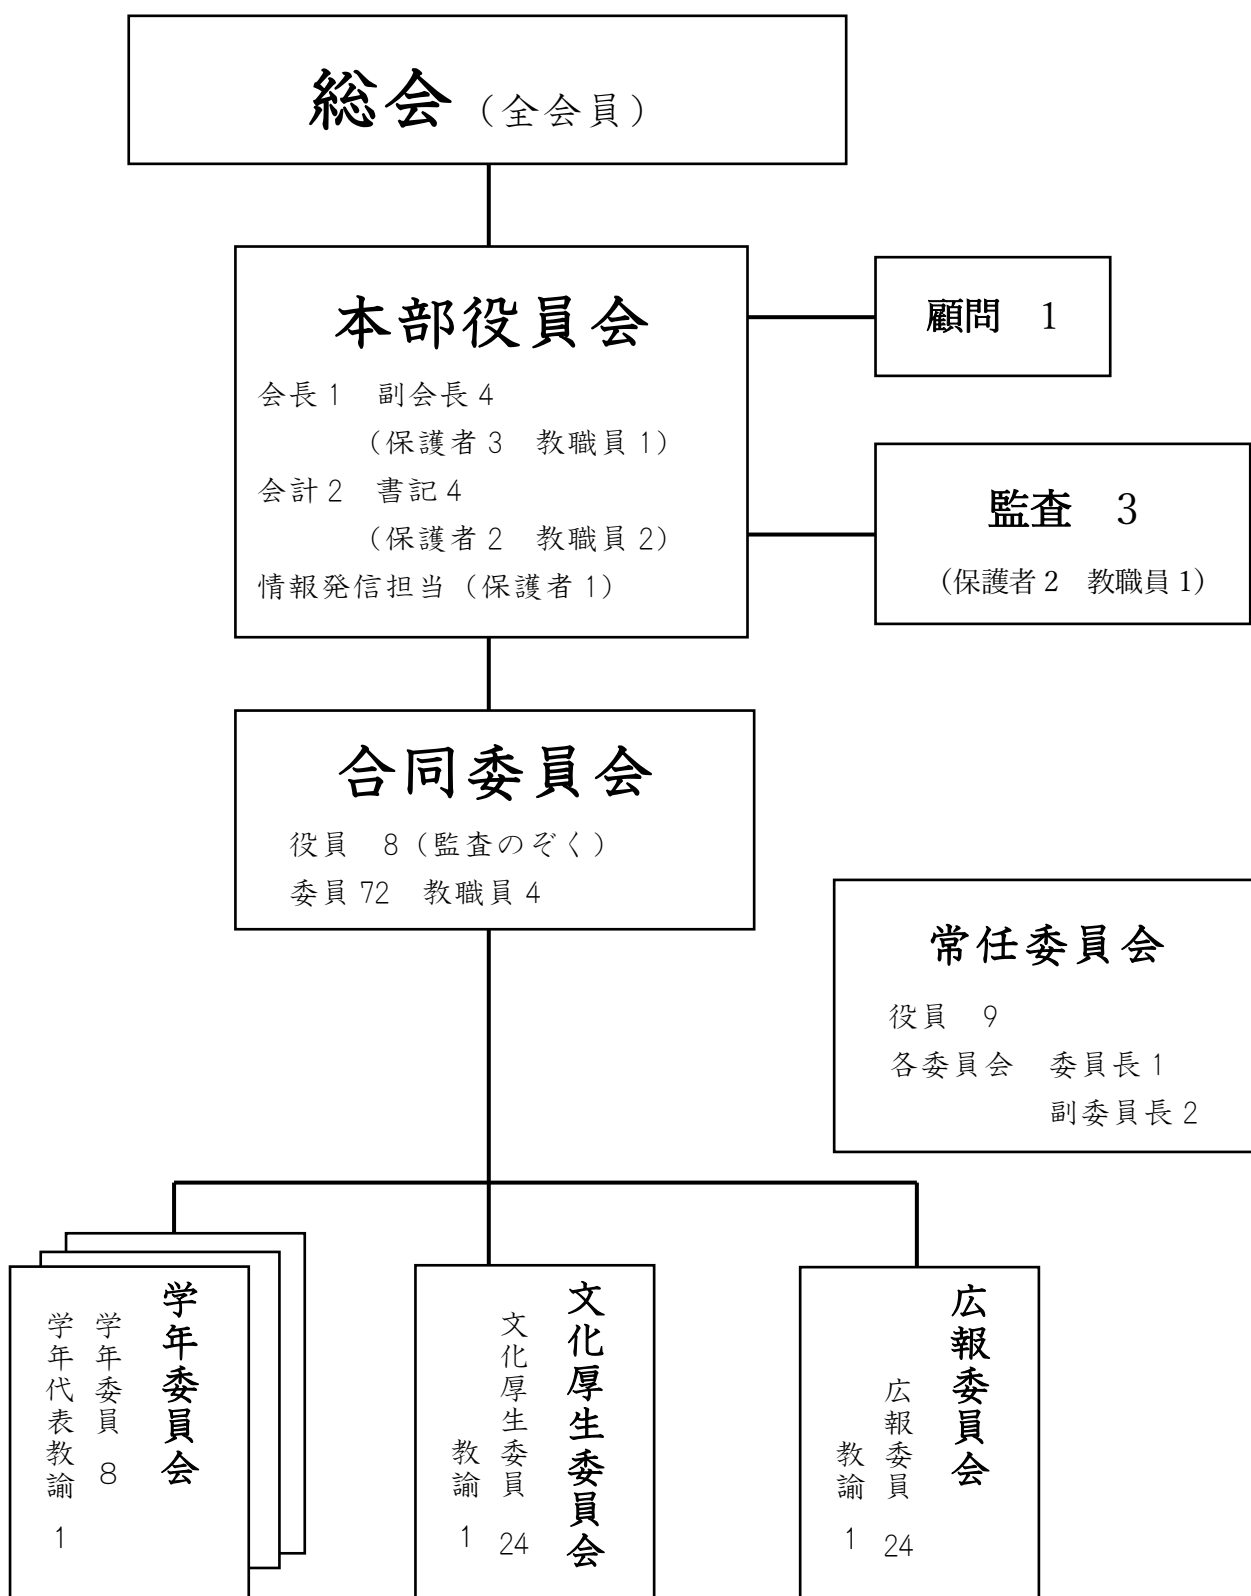

# 東京都立日野台高等学校 PTA 組織図

\*各学年8クラス